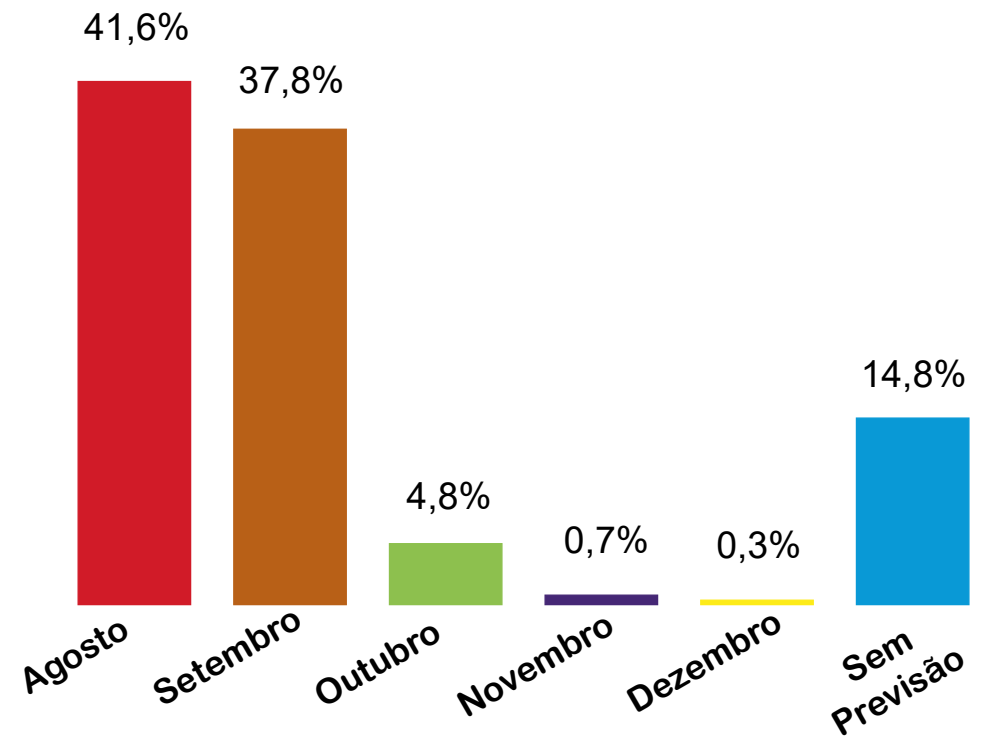

Oferta de Disponibilidade Hoteleira

Realização:

FÓRUM
DE OPERADORES
HOTELEIROS
DO BRASIL

Apoio
Institucional:

(Período 03/08 a 09/08)

64 Redes
868 Hotéis
140.528 Uh's
26 Estados
207 Municípios

Previsão de Reabertura

% Calculada pelo número de UH's

Ranking Principais Cidades

CIDADE	Nº DE HOTÉIS	Nº DE UHs	ABERTO %	FECHADO %
Rio de Janeiro	49	10.056	46,23	53,77
Salvador	14	3.089	62,42	37,58
Vitória	12	2.025	70,27	29,73
Curitiba	47	5.966	70,72	29,28
Florianópolis	9	1.598	73,97	26,03
Belo Horizonte	25	4.540	74,45	25,55
Porto Alegre	20	3.158	77,01	22,99
Recife	15	2.101	82,15	17,85
São Paulo	129	24.137	82,76	17,24
Manaus	12	2.040	83,58	16,42
Brasília	26	5.482	85,33	14,67
Campinas	22	3.653	97,73	2,27