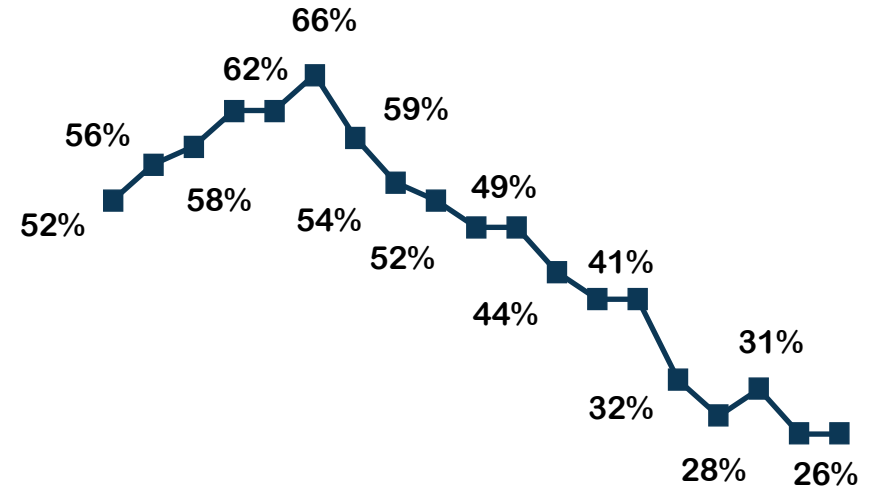

% Calculada pelo número de UH's

Ranking Principais Cidades

CIDADE	Nº DE HOTÉIS	Nº DE UHs	ABERTO %	FECHADO %
Rio de Janeiro	49	10.056	46,23	53,77
Salvador	14	3.089	62,42	37,58
Vitória	12	2.025	70,27	29,73
Curitiba	47	5.966	70,72	29,28
Florianópolis	9	1.598	73,97	26,03
Belo Horizonte	25	4.540	74,45	25,55
Porto Alegre	20	3.158	77,01	22,99
Recife	15	2.101	82,15	17,85
São Paulo	129	24.137	82,76	17,24
Manaus	12	2.040	83,58	16,42
Brasília	26	5.482	85,33	14,67
Campinas	22	3.653	97,73	2,27

% Calculada pelo número de UH's

Comparativo entre as semanas - Regiões

(Apenas hotéis fechados)

Centro-Oeste

Norte

Nordeste

% Calculada pelo número de UH's

Comparativo entre as semanas - Regiões

(Apenas hotéis fechados)

Sul

Sudeste

% Calculada pelo número de UH's

Comparativo entre as semanas - Geral / Categoria

(Apenas hotéis fechados)

Geral

Econômico