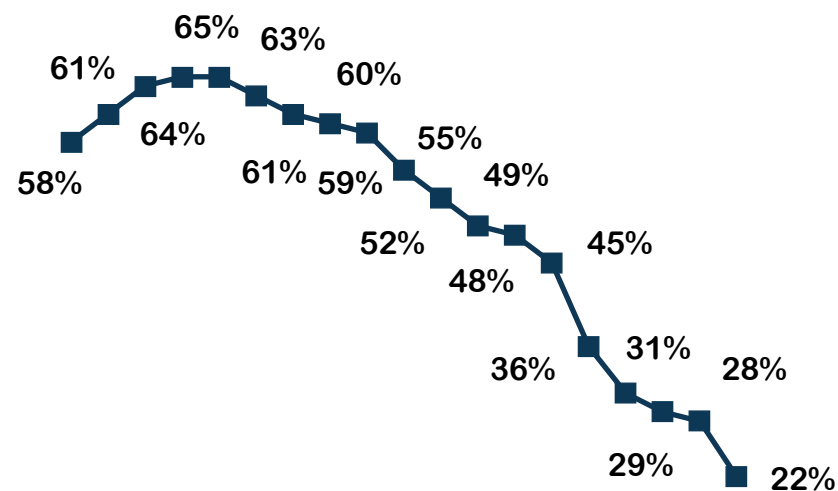

% Calculada pelo número de UH's

Ranking Principais Cidades

CIDADE	Nº DE HOTÉIS	Nº DE UHs	ABERTO %	FECHADO %
Rio de Janeiro	49	10.056	46,23	53,77
Salvador	14	3.089	62,42	37,58
Vitória	12	2.025	70,27	29,73
Curitiba	47	5.966	70,72	29,28
Florianópolis	9	1.598	73,97	26,03
Belo Horizonte	25	4.540	74,45	25,55
Porto Alegre	20	3.158	77,01	22,99
Recife	15	2.101	82,15	17,85
São Paulo	129	24.137	82,76	17,24
Manaus	12	2.040	83,58	16,42
Brasília	26	5.482	85,33	14,67
Campinas	22	3.653	97,73	2,27

% Calculada pelo número de UH's

Comparativo entre as semanas - Regiões

(Apenas hotéis fechados)

Centro-Oeste

Norte

Nordeste

% Calculada pelo número de UH's

Comparativo entre as semanas - Regiões

(Apenas hotéis fechados)

Sul

Sudeste

% Calculada pelo número de UH's

Comparativo entre as semanas - Geral / Categoria

(Apenas hotéis fechados)

Geral

Econômico