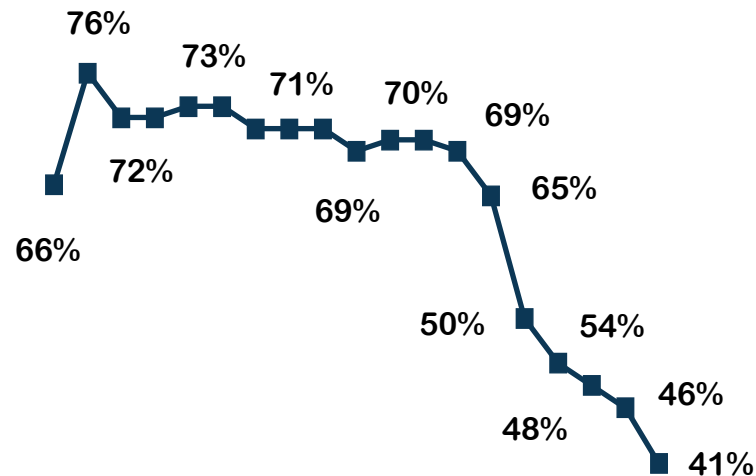

% Calculada pelo número de UH's

Ranking Principais Cidades

CIDADE	Nº DE HOTÉIS	Nº DE UHs	ABERTO %	FECHADO %
Rio de Janeiro	49	10.056	46,23	53,77
Salvador	14	3.089	62,42	37,58
Vitória	12	2.025	70,27	29,73
Curitiba	47	5.966	70,72	29,28
Florianópolis	9	1.598	73,97	26,03
Belo Horizonte	25	4.540	74,45	25,55
Porto Alegre	20	3.158	77,01	22,99
Recife	15	2.101	82,15	17,85
São Paulo	129	24.137	82,76	17,24
Manaus	12	2.040	83,58	16,42
Brasília	26	5.482	85,33	14,67
Campinas	22	3.653	97,73	2,27

% Calculada pelo número de UH's

Comparativo entre as semanas - Regiões

(Apenas hotéis fechados)

Centro-Oeste

Norte

Nordeste

% Calculada pelo número de UH's

Comparativo entre as semanas - Regiões

(Apenas hotéis fechados)

Sul

Sudeste

% Calculada pelo número de UH's

Comparativo entre as semanas - Geral / Categoria

(Apenas hotéis fechados)

Geral

Econômico