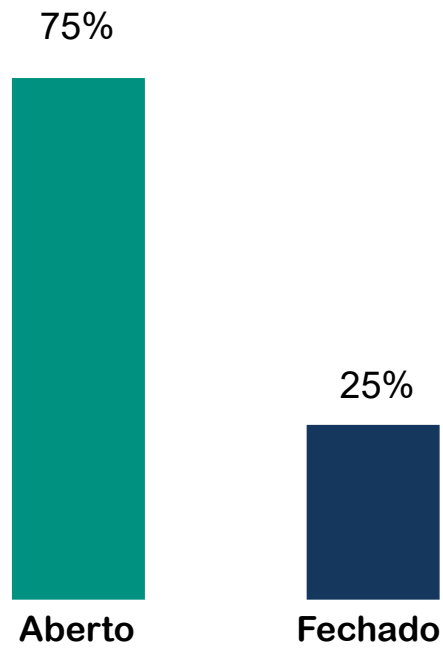

Oferta de Disponibilidade Hoteleira

Realização:

FÓRUM
DE OPERADORES
HOTELEIROS
DO BRASIL

Apoio
Institucional:

(Período 03/08 a 09/08)

64 Redes
868 Hotéis
140.528 Uh's
26 Estados
207 Municípios

Previsão de Reabertura

% Calculada pelo número de UH's

Ranking Principais Cidades

CIDADE	Nº DE HOTÉIS	Nº DE UHs	ABERTO %	FECHADO %
Rio de Janeiro	49	10.056	46,23	53,77
Salvador	14	3.089	62,42	37,58
Vitória	12	2.025	70,27	29,73
Curitiba	47	5.966	70,72	29,28
Florianópolis	9	1.598	73,97	26,03
Belo Horizonte	25	4.540	74,45	25,55
Porto Alegre	20	3.158	77,01	22,99
Recife	15	2.101	82,15	17,85
São Paulo	129	24.137	82,76	17,24
Manaus	12	2.040	83,58	16,42
Brasília	26	5.482	85,33	14,67
Campinas	22	3.653	97,73	2,27