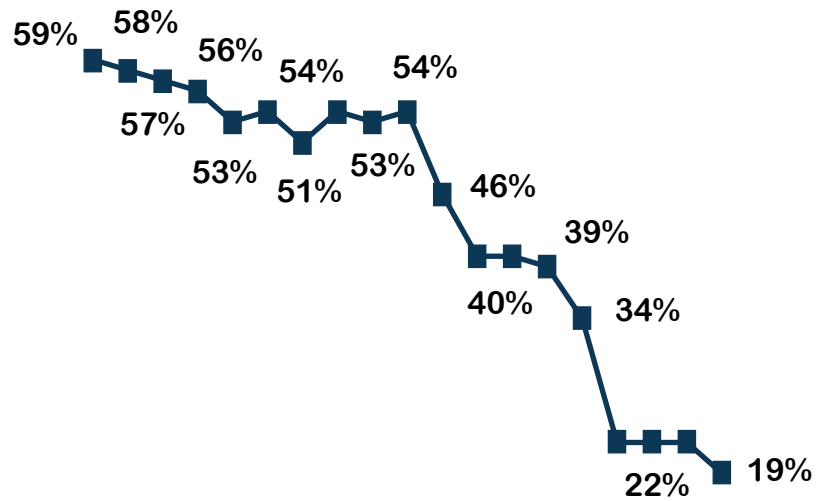

% Calculada pelo número de UH's

Ranking Principais Cidades

CIDADE	Nº DE HOTÉIS	Nº DE UHs	ABERTO %	FECHADO %
Rio de Janeiro	49	10.056	46,23	53,77
Salvador	14	3.089	62,42	37,58
Vitória	12	2.025	70,27	29,73
Curitiba	47	5.966	70,72	29,28
Florianópolis	9	1.598	73,97	26,03
Belo Horizonte	25	4.540	74,45	25,55
Porto Alegre	20	3.158	77,01	22,99
Recife	15	2.101	82,15	17,85
São Paulo	129	24.137	82,76	17,24
Manaus	12	2.040	83,58	16,42
Brasília	26	5.482	85,33	14,67
Campinas	22	3.653	97,73	2,27

% Calculada pelo número de UH's

Comparativo entre as semanas - Regiões

(Apenas hotéis fechados)

Centro-Oeste

Norte

Nordeste

% Calculada pelo número de UH's

Comparativo entre as semanas - Regiões