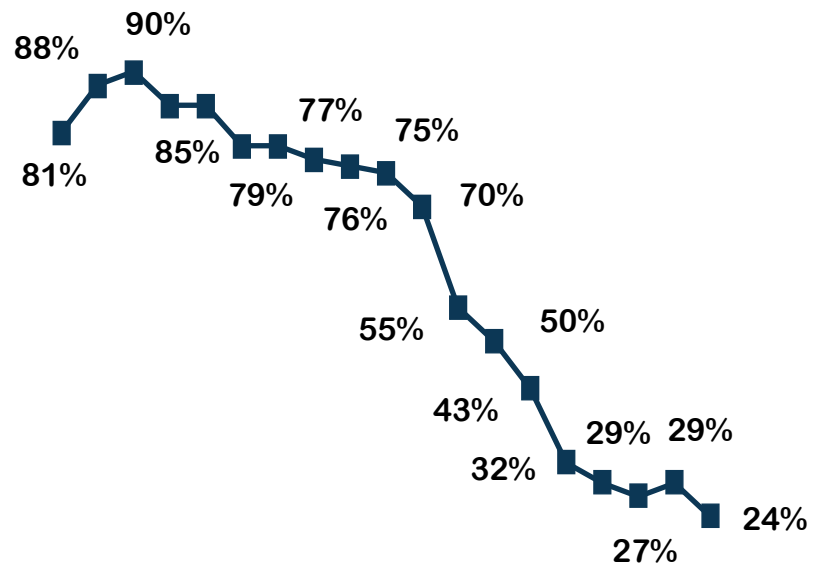

% Calculada pelo número de UH's

Ranking Principais Cidades

CIDADE	Nº DE HOTÉIS	Nº DE UHs	ABERTO %	FECHADO %
Rio de Janeiro	49	10.056	46,23	53,77
Salvador	14	3.089	62,42	37,58
Vitória	12	2.025	70,27	29,73
Curitiba	47	5.966	70,72	29,28
Florianópolis	9	1.598	73,97	26,03
Belo Horizonte	25	4.540	74,45	25,55
Porto Alegre	20	3.158	77,01	22,99
Recife	15	2.101	82,15	17,85
São Paulo	129	24.137	82,76	17,24
Manaus	12	2.040	83,58	16,42
Brasília	26	5.482	85,33	14,67
Campinas	22	3.653	97,73	2,27

% Calculada pelo número de UH's

Comparativo entre as semanas - Regiões

(Apenas hotéis fechados)

Centro-Oeste

Norte

Nordeste

% Calculada pelo número de UH's

Comparativo entre as semanas - Regiões

(Apenas hotéis fechados)

Sul

Sudeste

% Calculada pelo número de UH's

Comparativo entre as semanas - Geral / Categoria

(Apenas hotéis fechados)

Geral

Econômico