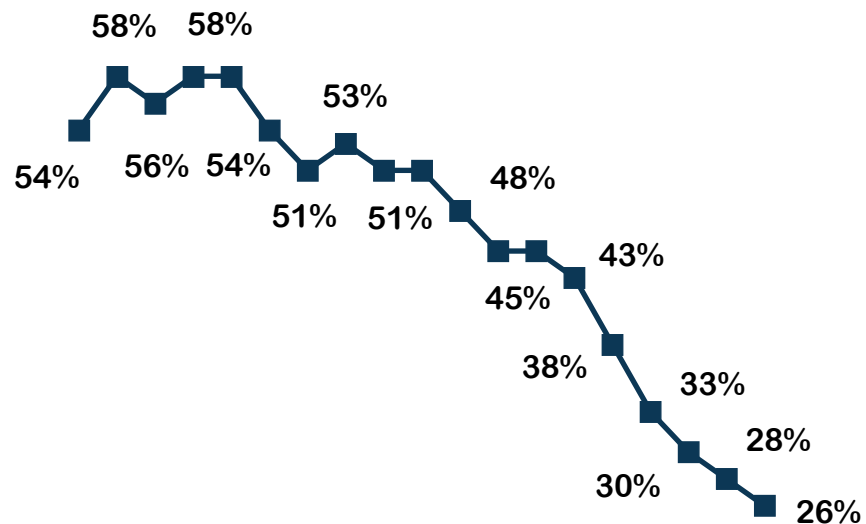

(Apenas hotéis fechados)

Sul

Sudeste

% Calculada pelo número de UH's

Comparativo entre as semanas - Geral / Categoria

(Apenas hotéis fechados)

Geral

Econômico

Midscale

% Calculada pelo número de UH's

Comparativo entre as semanas - Geral / Categoria

(Apenas hotéis fechados)

Upscale

Resort

Redes e Resorts participantes

Accor Hotels	Hotelaria Brasil	Sheraton São Paulo WTC Hotel
Amarante Hospitalidade	Hplus Hotelaria	Slaviero Hotéis
Aram Hotéis	Hyatt Hotels	Tivoli Hotels & Resorts
Arraial d'Ajuda Eco Resort	Iberostar	Transamérica Hospitality Group
Atlântica Hotels	Infinity Blue Resort & Spa	Travell Inn Hotels
Aviva Hotéis	Intercity Hotels	Vale Suíço Resort
B&B Hotels Brazil	InterContinental Hotels Group	Wyndham Hotels and Resorts
Beach Park	Itá Thermas Resort e Spa	
Blue Tree Hotels	Jatiúca Hotel e Resort	
Bourbon Hotéis & Resorts	La Torre Resort All Inclusive	
Bristol Hotéis & Resorts	Louvre Hotels Group	
Cana Brava Resort	Mabu Hotéis & Resorts	
Casa Grande Hotel Resort & Spa	Malai Manso Resort late Golf Convention & Spa	
Catussaba Hotéis e Resorts	Mavsa Resort Convention & Spa	
Club Méditerranée	Monreale Hotels	
Costão do Santinho Resort, Golf & Spa	Nannai Resort & Spa	
Dom Pedro Hotels	Nobile Hotéis	
Estanplaza Hotels	Ocean Palace Beach Resort & Bungalows	
Falcon Hotéis	Palladium Hotel Group	
GJP Hotels & Resorts	Pestana Hotel Group	
Grande Hotel Senac	Plaza Hotéis	
Grupo Armação	Pontes Hotéis	
Grupo Campo Bahia	Porto Seguro Praia Resort	
Grupo Serhs	Recanto Cataratas Thermas Resort & Convention	
Grupo Taúa Hotéis	Royal Palm Hotels & Resorts	
Hotéis Deville	Santa Clara Eco Resort	
Hotéis Nacional Inn	Serrambi Resort	
Hotéis Othon		
Hotel Village Le Canton		

Mantenedores: